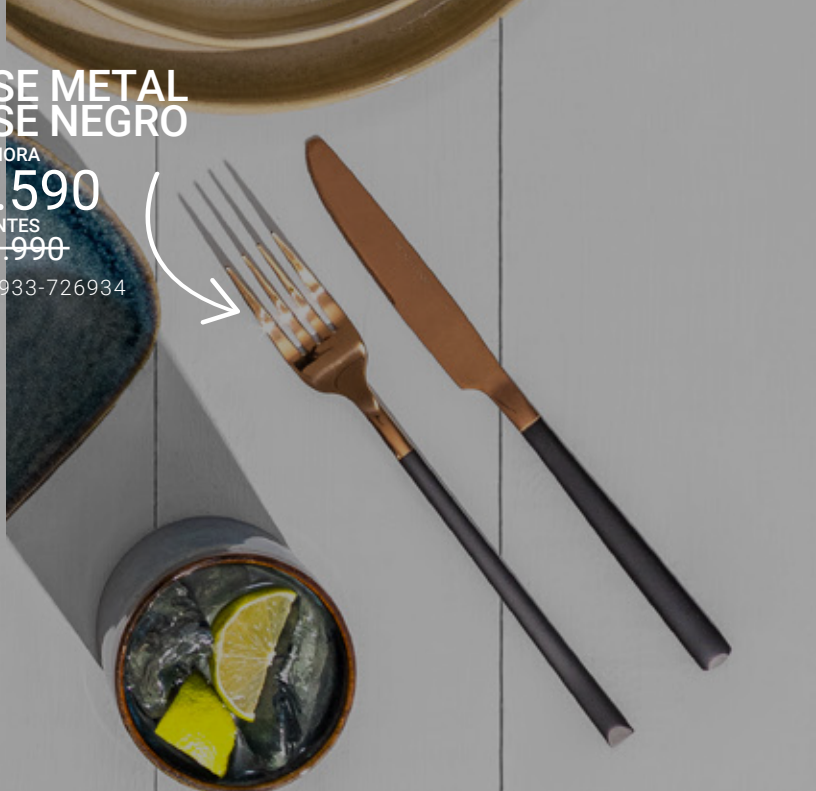

SET 4 VASOS
BAJOS 24CL
\$12.990
727701

SET 4 COPAS
CHAMPAGNE 15CL
\$12.990
727705

SETS 4 COPAS O VASOS MODELO DIAMANTE ÁMBAR

LUGANO

No lavar
con productos
abrasivos

Tendencia en
diseño

Lavar a
mano

DORADO URBAN
ACERO METAL

AHORA
\$ 20.290

ANTES
\$ 26.990

COD: 726598-726935

GOLDROSE METAL
GOLDROSE NEGRO

AHORA
\$ 22.590

ANTES
\$ 29.990

COD: 726933-726934

SETS CUBERTERÍA