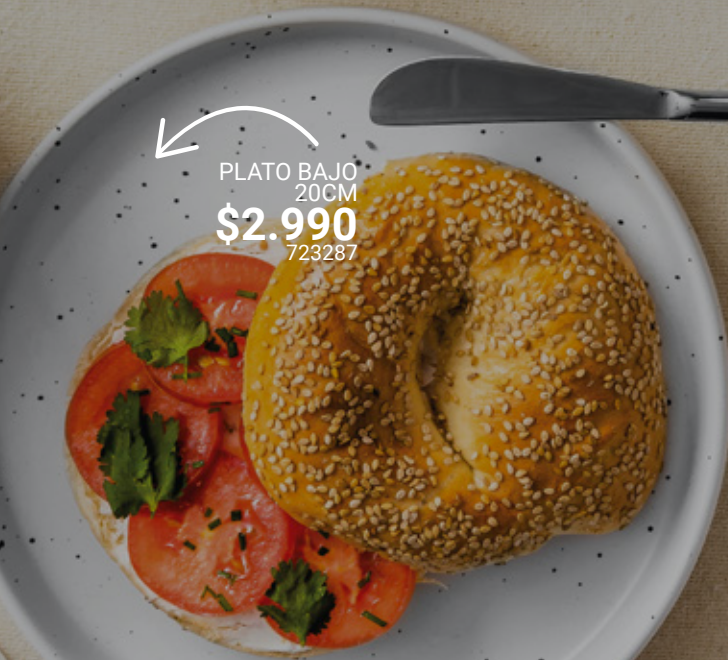

EL VOLCAN

¡VOLVIÓ!

\$76.990

COD: 725295

SET VAJILLA 24 PIEZAS MODELO WHITE DOTS

LUGANO

Vajilla de
cerámica

Apto para
microondas

Apto para
lavavajillas

BOWL
15CM
\$2.990
723288

PLATO BAJO
26CM
\$3.990
723286

MUG
340ML
\$2.190
723289

PLATO BAJO
20CM
\$2.990
723287

PLATOS, BOWL Y MUG UNITARIOS

MODELO WHITE DOTS

LUGANO

Vajilla de
cerámica

Apto para
microondas

Apto para
lavavajillas

ENSALADERA 29 CM
\$17.990
728645

JARRA 1 LITRO
\$14.990
728652

PLATO RECTANGULAR
\$6.990
728640

VASO 350ML
\$3.490
728653

CREMERO 165ML
\$3.990
728641

PLATO BAJO 21CM
\$4.990
728643

PLATO BAJO 27CM
\$6.990
728642

BOWL 18 CM
\$4.990
728644

PLATOS, FUENTE, JARRO Y VASO AZUL UNITARIOS COLECCIÓN COLOR COAST LUGANO

Vajilla de
cerámica

Apto para
microondas

Apto para
lavavajillas